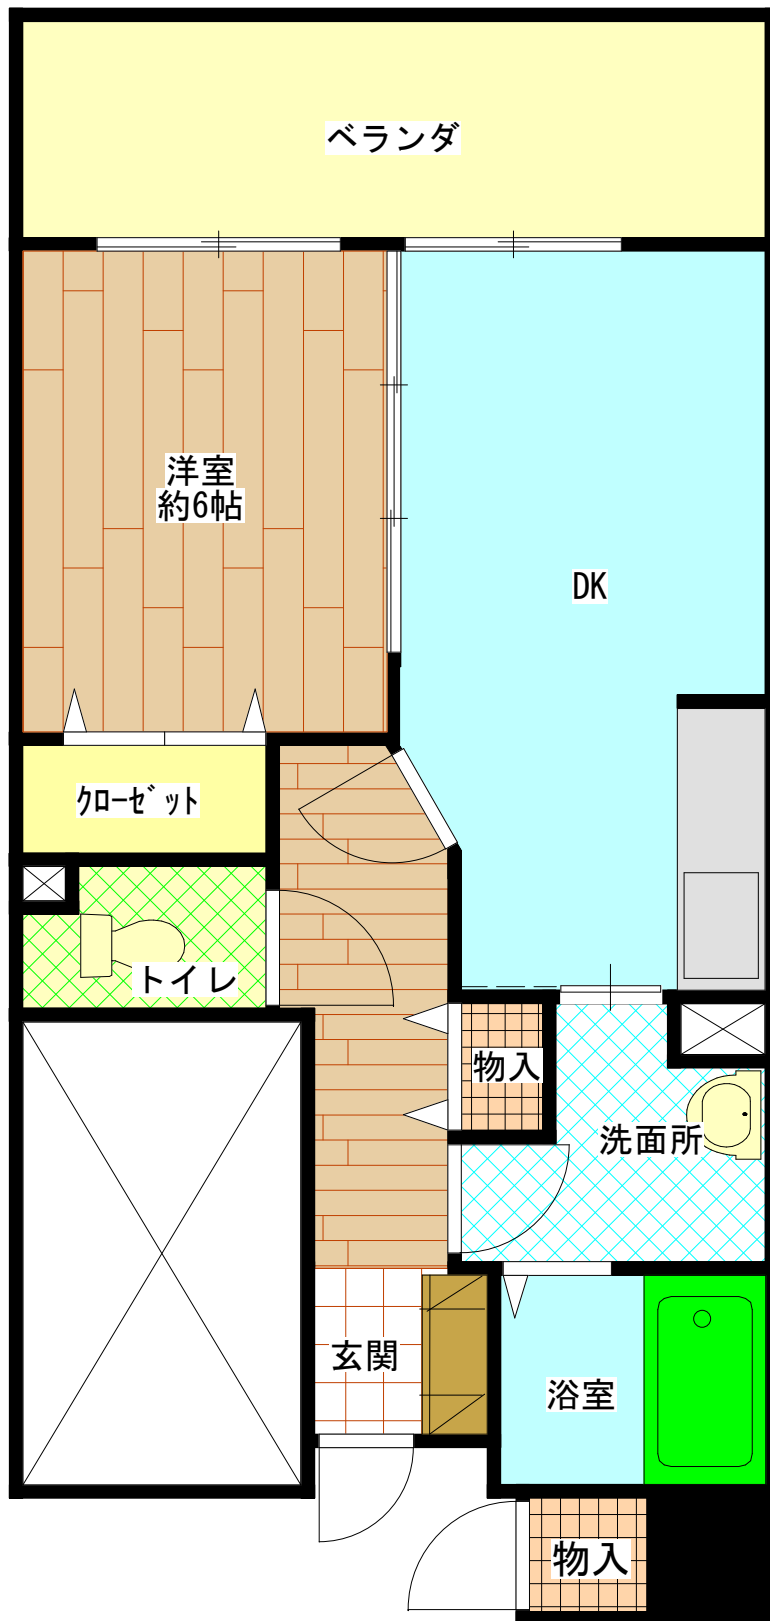

西鳩ヶ谷住宅(1DK)

E V	あり
浴槽・風呂釜	あり
ガス	都市ガス
駐車場	なし

西鳩ヶ谷住宅 (2DK)

E V	あり
浴槽・風呂釜	あり
ガス	都市ガス
駐車場	なし