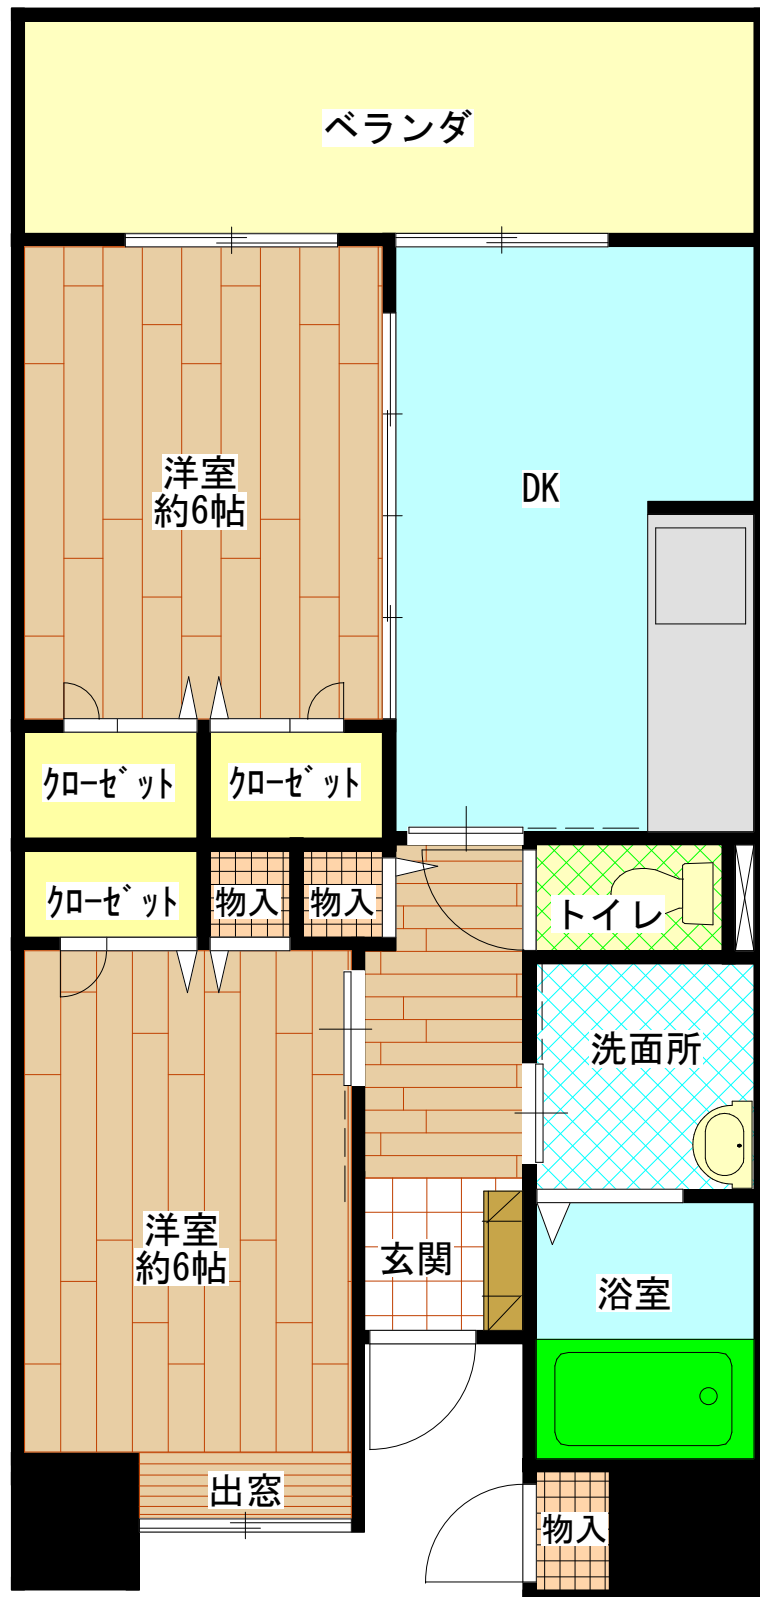

西鳩ヶ谷住宅(1DK)

E V	あり
浴槽・風呂釜	あり
ガス	都市ガス
駐車場	なし

西鳩ヶ谷住宅 (2DK)

E V	あり
浴槽・風呂釜	あり
ガス	都市ガス
駐車場	なし