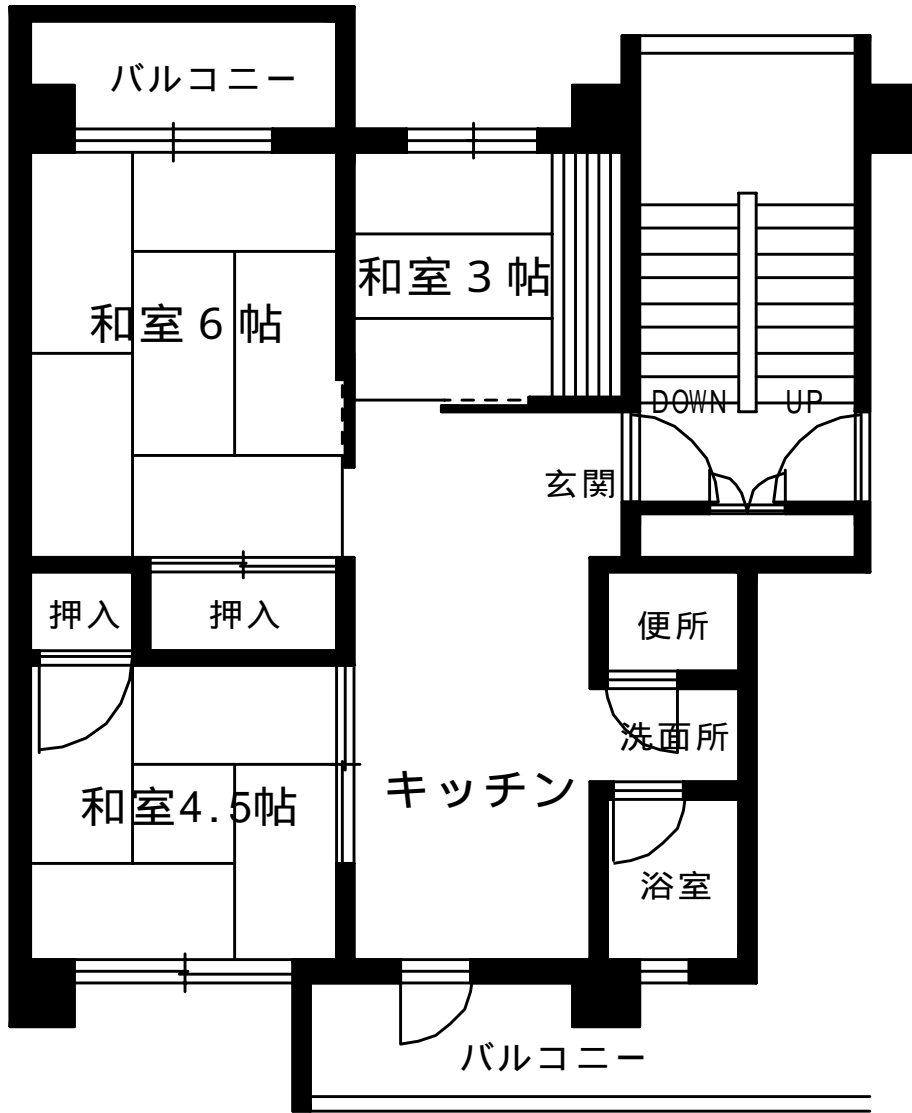

今羽住宅1・2号棟
3K 43.3m²

今羽住宅3号棟
3K 43.3m²