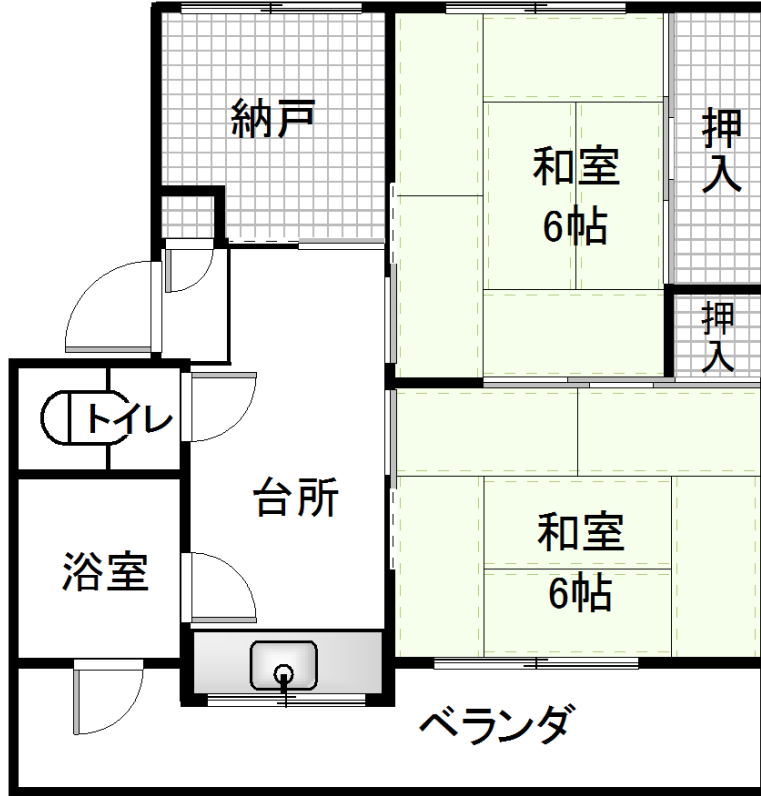

# 川柳町中層住宅

2K(43.37m<sup>2</sup>)

2K(40.59m<sup>2</sup>)